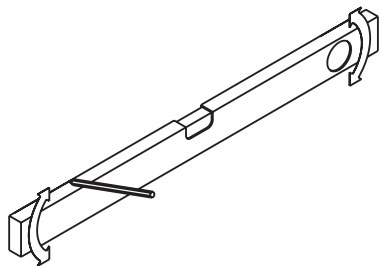

- Ⓓ **Montageanleitung**
- ⒼⒷ **Mounting instructions**
- Ⓕ **Notice de montage**
- ⒼⓁ **Montage-instructie**
- Ⓘ **Istruzioni di montaggio**
- Ⓔ **Instrucciones de montaje**
- ⒴ **Instrukcja montażu**

162.36.100.../162.36.200...

Handtuchhalter
Towel rail
Porte-serviette
Handdoekhouder
Portasciugamani
Toallero
Uchwyt na ręcznik

162.30.100.../162.30.200...

Badetuchhalter
Towel rail
Porte-serviette
Badhanddoekhouder
Portasciugamani
Toallero de ba
Uchwyt na ręcznik kąpielowy

1

2

3

4

162.33.100...

Brausehaltestange
Shower rail
Barre de douche
Douchglijstang
Asta per doccia
Barra de ducha
Drażek z uchwyt. słuchawki pryszni.

HEWI

www.hewi.com