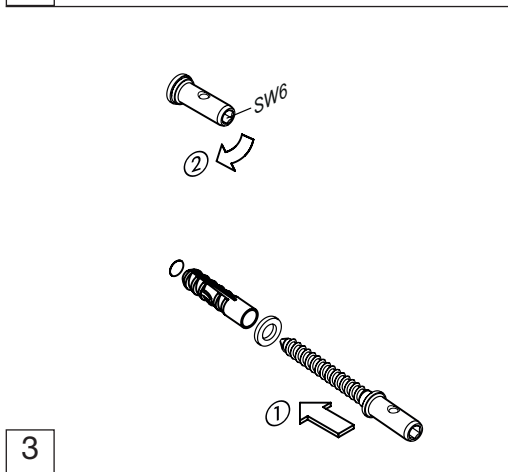

162.36.100.../162.36.200...

Handtuchhalter
Towel rail
Porte-serviette
Handdoekhouder
Portasciugamani
Toallero
Uchwyt na ręcznik

162.30.100.../162.30.200...

Badetuchhalter
Towel rail
Porte-serviette
Badhanddoekhouder
Portasciugamani
Toallero de ba
Uchwyt na ręcznik kąpielowy

1

2

3

4

162.33.100...

Brausehaltestange
Shower rail
Barre de douche
Douchglijstang
Asta per doccia
Barra de ducha
Drażek z uchwyt. słuchawki pryszni.

HEWI

www.hewi.com