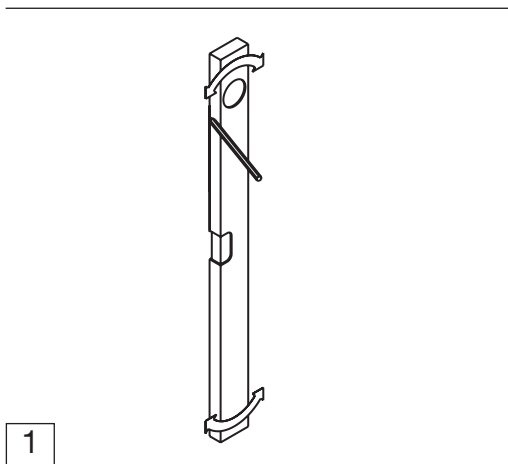

162.36.100.../162.36.200...

Handtuchhalter
Towel rail
Porte-serviette
Handdoekhouder
Portasciugamani
Toallero
Uchwyt na ręcznik

162.30.100.../162.30.200...

Badetuchhalter
Towel rail
Porte-serviette
Badhanddoekhouder
Portasciugamani
Toallero de ba
Uchwyt na ręcznik kąpielowy

1

2

3

4

162.33.100...

Brausehaltestange
Shower rail
Barre de douche
Douchglijstang
Asta per doccia
Barra de ducha
Drażek z uchwyt. słuchawki pryszni.

HEWI

www.hewi.com