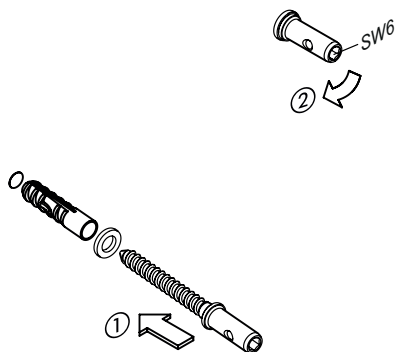

162.36.100.../162.36.200...

Handtuchhalter
Towel rail
Porte-serviette
Handdoekhouder
Portasciugamani
Toallero
Uchwyt na ręcznik

162.30.100.../162.30.200...

Badetuchhalter
Towel rail
Porte-serviette
Badhanddoekhouder
Portasciugamani
Toallero de ba
Uchwyt na ręcznik kąpielowy

1

2

3

4

162.33.100...

Brausehaltestange
Shower rail
Barre de douche
Douchglijstang
Asta per doccia
Barra de ducha
Drażek z uchwyt. słuchawki pryszni.

HEWI

www.hewi.com