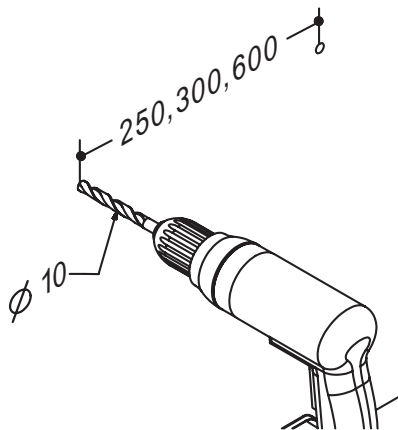

162.36.100.../162.36.200...

Handtuchhalter
Towel rail
Porte-serviette
Handdoekhouder
Portasciugamani
Toallero
Uchwyt na ręcznik

162.30.100.../162.30.200...

Badetuchhalter
Towel rail
Porte-serviette
Badhanddoekhouder
Portasciugamani
Toallero de ba
Uchwyt na ręcznik kąpielowy

1

2

3

4

162.33.100...

Brausehaltestange
Shower rail
Barre de douche
Douchglijstang
Asta per doccia
Barra de ducha
Drażek z uchwyt. słuchawki pryszni.

HEWI

www.hewi.com