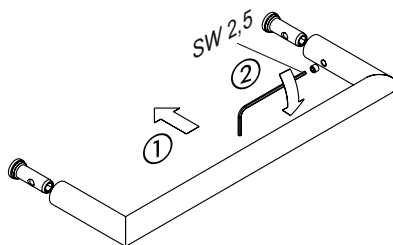

162.36.100.../162.36.200...

Handtuchhalter
Towel rail
Porte-serviette
Handdoekhouder
Portasciugamani
Toallero
Uchwyt na ręcznik

162.30.100.../162.30.200...

Badetuchhalter
Towel rail
Porte-serviette
Badhanddoekhouder
Portasciugamani
Toallero de ba
Uchwyt na ręcznik kąpielowy

1

2

3

4

162.33.100...

Brausehaltestange
Shower rail
Barre de douche
Douchglijstang
Asta per doccia
Barra de ducha
Drażek z uchwyt. słuchawki pryszni.

HEWI

www.hewi.com