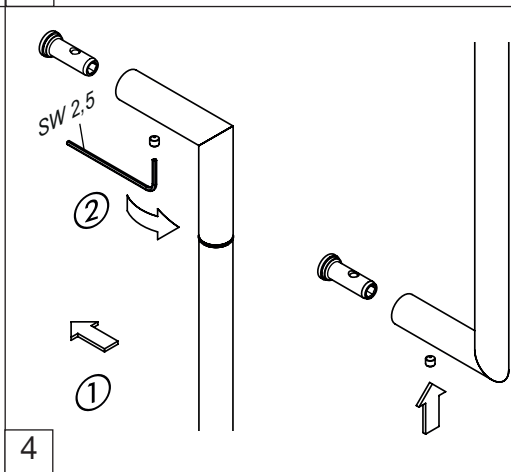

162.36.100.../162.36.200...

Handtuchhalter
Towel rail
Porte-serviette
Handdoekhouder
Portasciugamani
Toallero
Uchwyt na ręcznik

162.30.100.../162.30.200...

Badetuchhalter
Towel rail
Porte-serviette
Badhanddoekhouder
Portasciugamani
Toallero de ba
Uchwyt na ręcznik kąpielowy

1

2

3

4

162.33.100...

Brausehaltestange
Shower rail
Barre de douche
Douchglijstang
Asta per doccia
Barra de ducha
Drażek z uchwyt. słuchawki pryszni.

HEWI

www.hewi.com